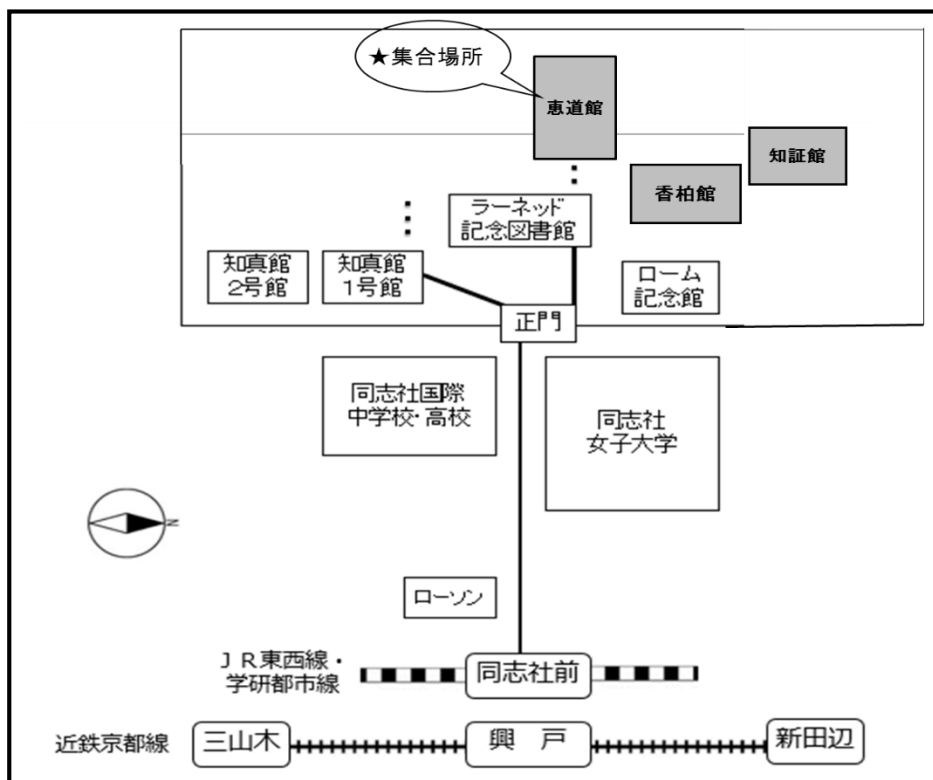

<11月3日(日・祝) 地方懇談会(京都会場)>

<集合場所>

同志社大学
京田辺キャンパス
恵道館 2F

同志社大学 京田辺キャンパス
京田辺市多々羅都谷 1-3

- ○近鉄 京都線
  「興戸」徒歩 15分
  「新田辺」 奈良交通バス 10分
  「三山木」 奈良交通バス 7分
- ○J R 東西線・学研都市線
  「同志社前」徒歩 10分

<http://www.doshisha.ac.jp/information/campus/access/kyotanabe.html>