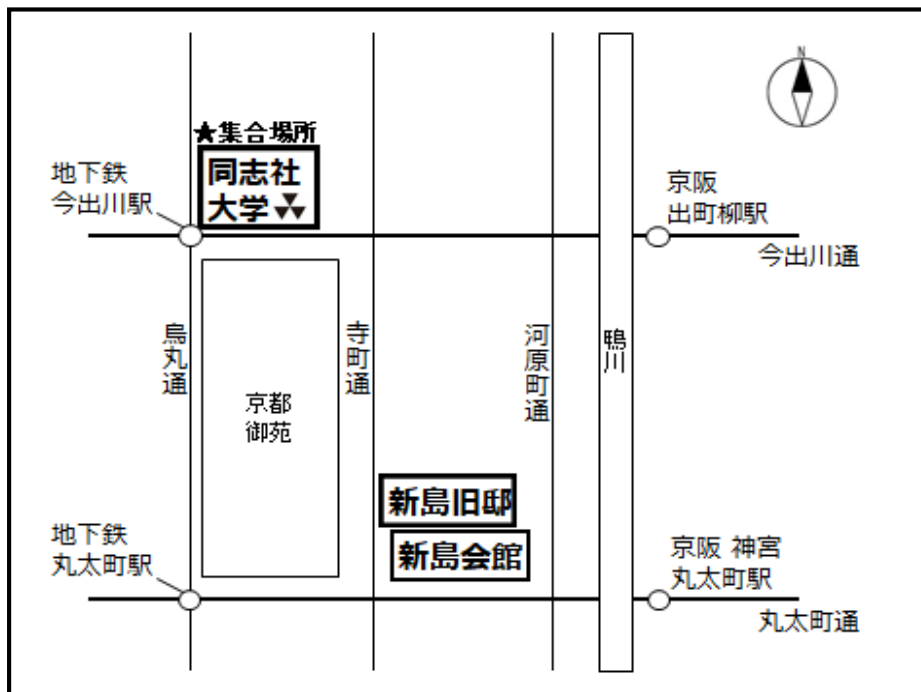

アクセスマップ

<11月2日(土) 秋のアクティビティ>

<集合場所>

同志社大学
今出川キャンパス 西門

同志社大学 今出川キャンパス

- ○京阪「出町柳」徒歩 15分
- ○地下鉄「今出川」徒歩 1分
  京都市上京区今出川通烏丸東入

新島会館・新島旧邸

- ○京阪「神宮丸太町」徒歩 10分
- ○地下鉄「丸太町」徒歩 15分
  京都市上京区寺町通丸太町
  上ル松蔭町